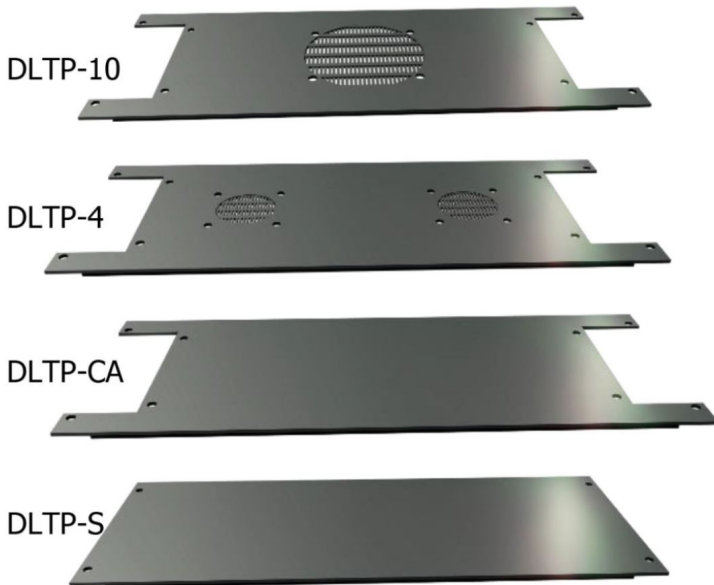

## DL Top Options

PART #	CABINET WIDTH	CABLE CUTOUTS	10" & 4" FANS
DLTP-10-24	24"	2	1 X10"
DLTP-10-26	26"	2	1 X10"
DLTP-10-31	31"	2	1 X10"
DLTP-4-24	24"	2	2 X 4"
DLTP-4-26	26"	2	2 X 4"
DLTP-4-31	31"	2	2 X 4"
DLTP-CA-2430	24"	2	NO
DLTP-CA-2436	24"	2	NO
DLTP-CA-2442	24"	2	NO
DLTP-CA-2630	26"	2	NO
DLTP-CA-2636	26"	2	NO
DLTP-CA-2642	26"	2	NO
DLTP-CA-3130	31"	2	NO
DLTP-CA-3136	31"	2	NO
DLTP-CA-3142	31"	2	NO
DLTP-S-2430	24"	NO	NO
DLTP-S-2436	24"	NO	NO
DLTP-S-2442	24"	NO	NO
DLTP-S-2630	26"	NO	NO
DLTP-S-2636	26"	NO	NO
DLTP-S-2642	26"	NO	NO
DLTP-S-3130	31"	NO	NO
DLTP-S-3136	31"	NO	NO
DLTP-S-3142	31"	NO	NO

## DL Bottom Options

PART #	CABINET WIDTH	CABINET DEPTH	VENTED	VENTED WITH CABLE ACCESS	SOLID
DLBOT2430	24"	30"	V	CA-V	S
DLBOT2436	24"	36"	V	CA-V	S
DLBOT2442	24"	42"	V	CA-V	S
DLBOT2630	26"	30"	V	CA-V	S
DLBOT2636	26"	36"	V	CA-V	S
DLBOT2642	26"	42"	V	CA-V	S
DLBOT3130	31"	30"	V	CA-V	S
DLBOT3136	31"	36"	V	CA-V	S
DLBOT3142	31"	42"	V	CA-V	S