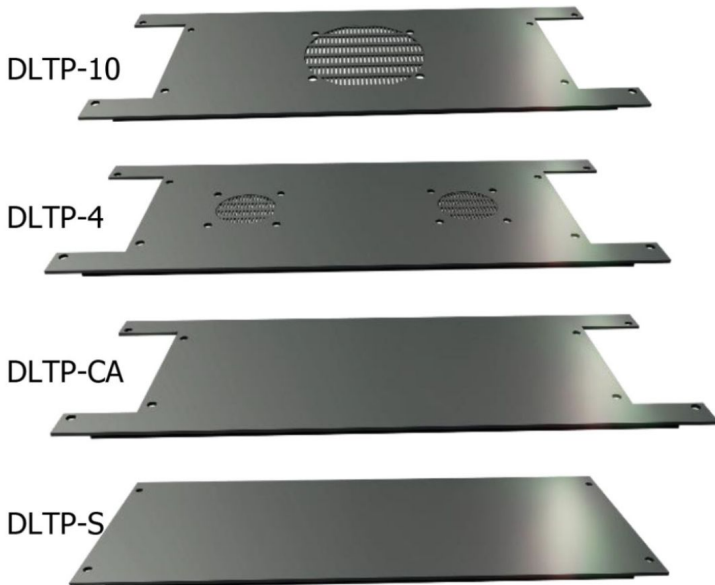

DL Top Options

PART #	CABINET WIDTH	CABLE CUTOUTS	10" & 4" FANS
DLTP-10-24	24"	2	1 X10"
DLTP-10-26	26"	2	1 X10"
DLTP-10-31	31"	2	1 X10"
DLTP-4-24	24"	2	2 X 4"
DLTP-4-26	26"	2	2 X 4"
DLTP-4-31	31"	2	2 X 4"
DLTP-CA-2430	24"	2	NO
DLTP-CA-2436	24"	2	NO
DLTP-CA-2442	24"	2	NO
DLTP-CA-2630	26"	2	NO
DLTP-CA-2636	26"	2	NO
DLTP-CA-2642	26"	2	NO
DLTP-CA-3130	31"	2	NO
DLTP-CA-3136	31"	2	NO
DLTP-CA-3142	31"	2	NO
DLTP-S-2430	24"	NO	NO
DLTP-S-2436	24"	NO	NO
DLTP-S-2442	24"	NO	NO
DLTP-S-2630	26"	NO	NO
DLTP-S-2636	26"	NO	NO
DLTP-S-2642	26"	NO	NO
DLTP-S-3130	31"	NO	NO
DLTP-S-3136	31"	NO	NO
DLTP-S-3142	31"	NO	NO

DL Bottom Options

PART #	CABINET WIDTH	CABINET DEPTH	VENTED	VENTED WITH CABLE ACCESS	SOLID
DLBOT2430	24"	30"	V	CA-V	S
DLBOT2436	24"	36"	V	CA-V	S
DLBOT2442	24"	42"	V	CA-V	S
DLBOT2630	26"	30"	V	CA-V	S
DLBOT2636	26"	36"	V	CA-V	S
DLBOT2642	26"	42"	V	CA-V	S
DLBOT3130	31"	30"	V	CA-V	S
DLBOT3136	31"	36"	V	CA-V	S
DLBOT3142	31"	42"	V	CA-V	S